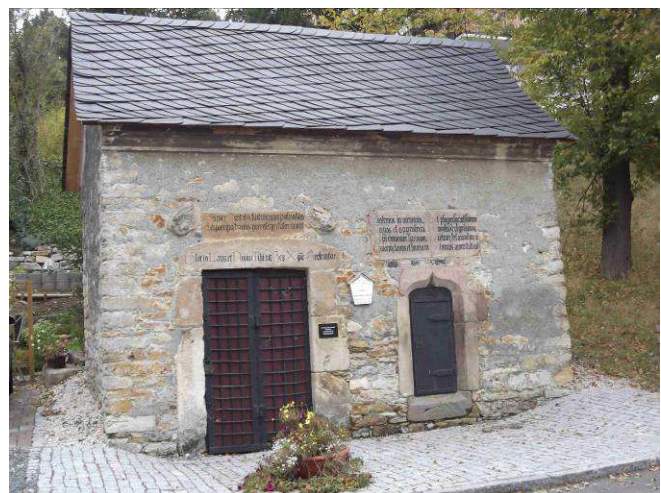

Bf Schönberg (V)

Schützenhaus Mühltroff

Schloßkirche und Herrenhaus Mühltroff

Altstadtmotiv Mühltroff

Sägewerk Langenbuch

Kirche Langenbuch

Talsperre Lössau

Kirche Lössau

Sägewerk Wüstendittersdorf

An der Holzmühle bei Schleiz

Wehrteich

Stadtkirche St. Georg

St. Wolfgang-Kapelle